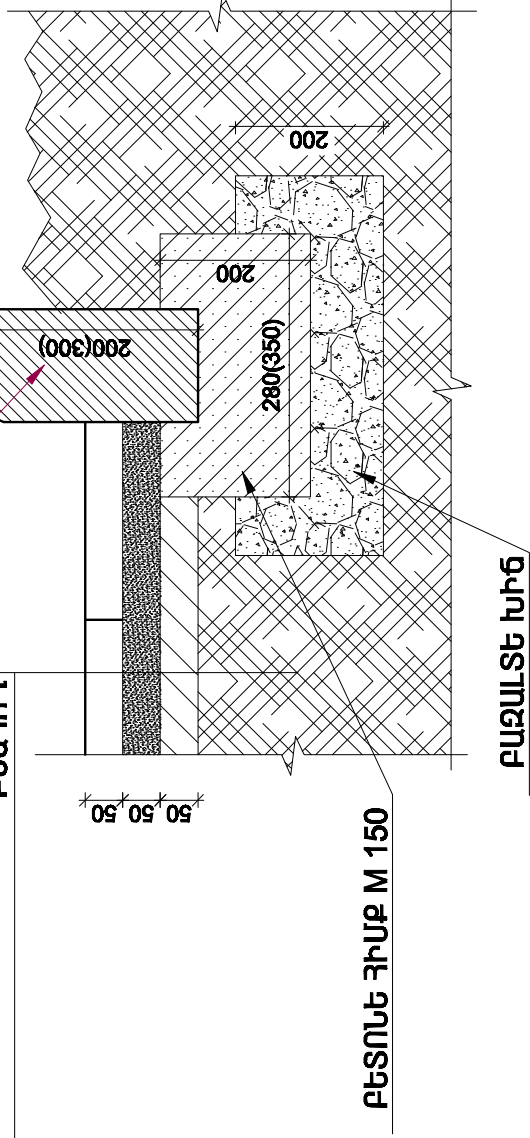

ԲԵՏՈՆԵ ԵԶՐԱՔԱՐԻ ԿՏՐՎԱԾՔ Մ 1 : 10

ԲԵՏՈՆԵ ԵԶՐԱՔԱՐ M200

ԲԵՏՈՆԵ ԱՄԼԻԿՆԵՐ 50 ՍՄ

ԿԱԿԱՐՈՂ 50 ՍՄ

ԲԵՏՈՆԱՅԱ ԴԱՐԹԵՑՆՈՂ ՇԵՐՏ 50 ՍՄ

ԲՍԱԴՐՈՂ

ՑԱՆԿԱՊԱՇԻ ԴԱՏՈՒՅԹ Մ 1 : 10

ԿԻՆԵՄԱՆ 7 ԲԱԿԱՅԻՆ ՏԱՐԻՔԻ ԽԱՐԱՐԱՐԱՐԱՐԱԿԿԵՐՆԱԾՈՒԹՅԱՆ ԵՎ ՊԱՐԴՈՒՄԱՆ ԱՇԽԱՏԱՆՔՆԵՐԻ ԷՆԻՇՅԱՅԻՆ ՆԱԽԱԳԻԾ				
ՃԱՐՏԱՐԱՊԵՏԱՆՇԻՆԱՊՈՂՎԱԿԱՆ ՄԱՍ	ՓՈՒԼ ԱՍ	ԹԵՐԹ 4	ԹԵՐԹԵՐ 5	
ՃԱՐՏԱՐԱՊԵՏ Ա. ՊՆՄՈՒՅԱՆ				«ԱՐԱՐԿԻՐ ՆԱԽԱԳԻԾ» ՓԲԸ