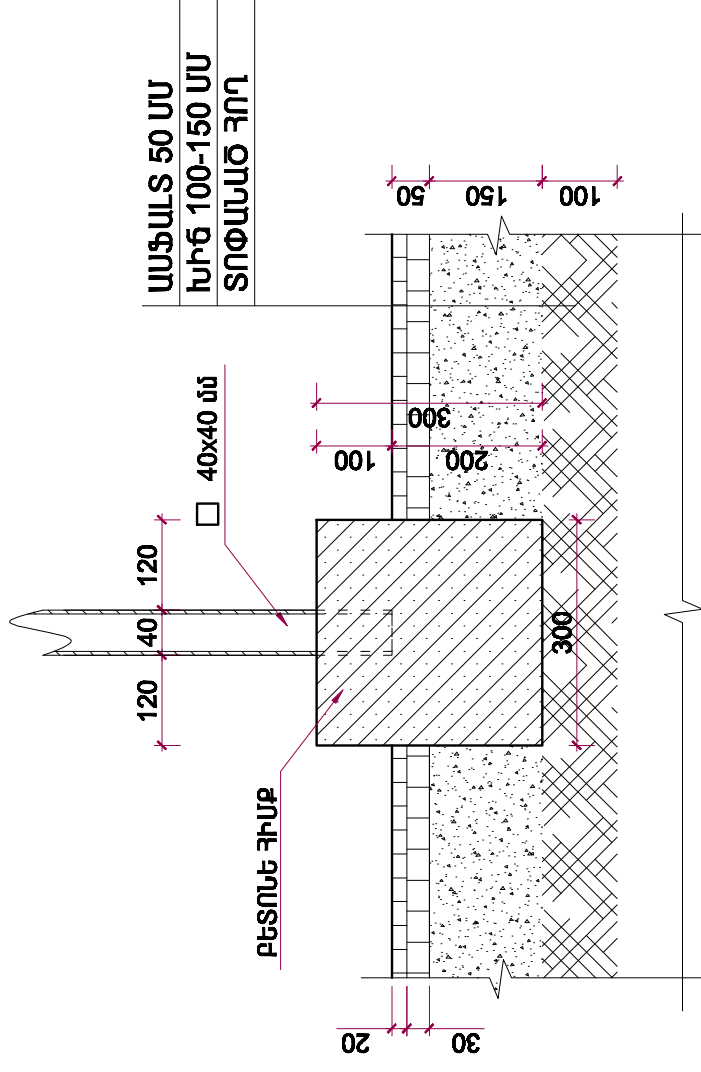

ԲԵՏՈՆԵ ԵԶՐԱՔԱՐԻ ԿՏՐՎԱԾՔ Մ 1 : 10

ԲԵՏՈՆԵ ԵԶՐԱՔԱՐ M200

ԲԵՏՈՆԵ ԱՄԼԻԿՆԵՐ 50 ՍՄ

ԿԱԿԱՐՈՂ 50 ՍՄ

ԲԵՏՈՆԱՅԱ ԴԱՐԹԵՑՆՈՂ ՇԵՐՏ 50 ՍՄ

ԲՍԱԴՐՈՂ

ՑԱՆԿԱՊԱՇԻ ԴԱՏՈՒՅԹ Մ 1 : 10

ԿԻՆԵՄԱՆ 7 ԲԱԿԱՅԻՆ ՏԱՐԻՔԻ ԽԱՐԱՐԱՐԱՐԱՐԱԿԿԵՐՆԱԾՈՒԹՅԱՆ ԵՎ ՊԱՐԴՈՒՄԱՆ ԱՇԽԱՏԱՆՔՆԵՐԻ ԷՆԻՇՅԱՅԻՆ ՆԱԽԱԳԻԾ				
ՃԱՐՏԱՐԱՊԵՏԱՆՇԻՆԱՊՈՂՎԱԿԱՆ ՄԱՍ	ՓՈՒԼ ԱՍ	ԹԵՐԹ 4	ԹԵՐԹԵՐ 5	
ՃԱՐՏԱՐԱՊԵՏ Ա. ՊՆՄՈՒՅԱՆ				«ԱՐԱՐԿԻՐ ՆԱԽԱԳԻԾ» ՓԲԸ